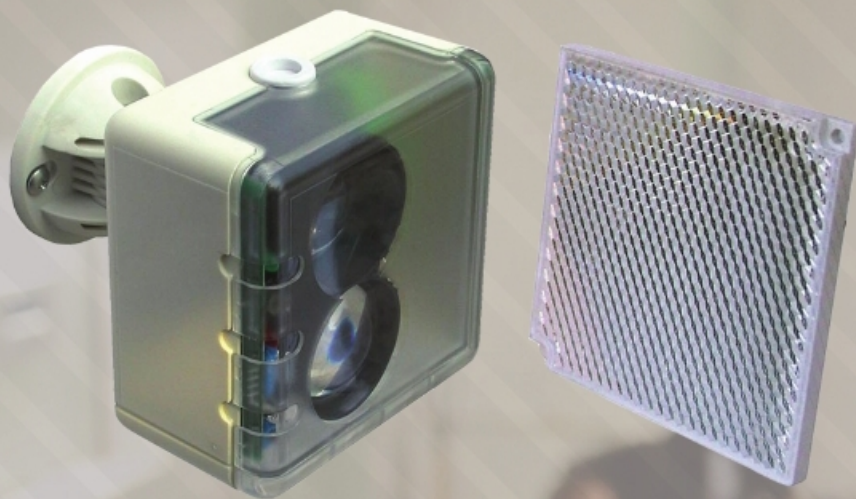

# آشکارساز دودی خطی [مد بازتابی]

## Smoke beam detector (reflection mode)

EC050

### ویژگی ها

- ✓ آشکارساز دودی بازتابی مادون قرمز
- ✓ متشکل ۱ واحد فرستنده - گیرنده و ۱ بازتابنده منشوری
- ✓ رنج 2-50m، با تنظیمات خودکار
- ✓ محیط صنعتی
- ✓ شامل فیلتر نوری برای راه اندازی
- ✓ منبع تغذیه: 24Vdc
- ✓ EN54-12 CPD